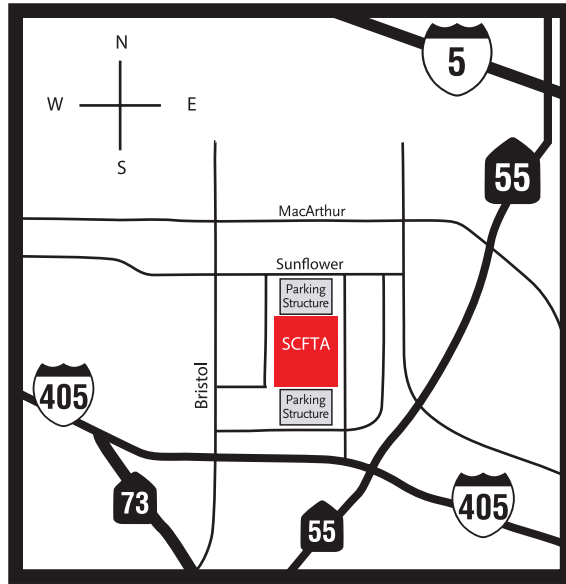

Por favor estacione en el Center Tower estructura. Entradas estan situado en Park Center drive o Avenue of the Arts. ★

Estacionamiento para evento es \$10 por vehículo.

Mapa no esta dibujada a escala

Exit MacArthur Blvd.